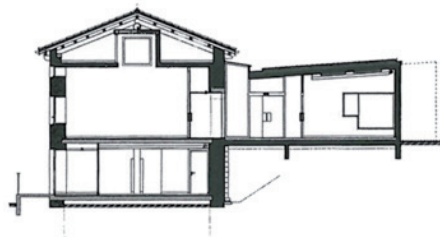

## 02

Dominique Vigier  
EQUIPEMENT COMMUNAL  
Planfoy (42)

Dans la petite commune de Planfoy, l'ambition de réaliser, en une seule fois, trois programmes majeurs s'est concrétisée en investissant un terrain pentu autour de l'ancienne poste. L'édifice existant reçoit l'essentiel des bureaux de la nouvelle mairie. Sur la voie en contrebas, s'ouvre un dépôt communal. Et en amont, s'étire le volume de la bibliothèque municipale, qui se retrouve en continuité de la salle du conseil. Les deux nouveaux bâtiments sont implantés suivant l'orientation de la partie existante et le bureau du maire, construit en extension, conforte cette composition orthogonale. Le volume du dépôt est partiellement enfoui. Il comprend une mezzanine qui se glisse sous le développé des nombreuses terrasses de la toiture végétalisée. L'effet de gradin de ce toit est souligné par la succession des vitrages latéraux calés sous chaque décroché. La bibliothèque profite au sud-est d'un jardin d'hiver. Son ossature bois apparente et la qualité de ses menuiseries dialoguent avec le relief prononcé des enduits extérieurs qui, eux, évoquent la pierre naturelle.

La bibliothèque profite au sud-est d'un jardin d'hiver. Son ossature bois apparente et la qualité de ses menuiseries dialoguent avec le relief prononcé des enduits extérieurs.

Photos Eric Salliet