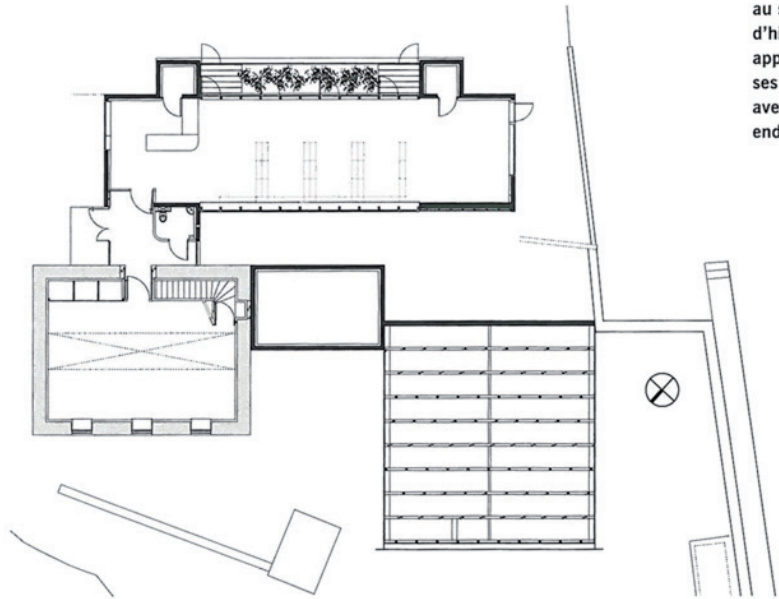

## 02

Dominique Vigier  
EQUIPEMENT COMMUNAL  
Planfoy (42)

Dans la petite commune de Planfoy, l'ambition de réaliser, en une seule fois, trois programmes majeurs s'est concrétisée en investissant un terrain pentu autour de l'ancienne poste. L'édifice existant reçoit l'essentiel des bureaux de la nouvelle mairie. Sur la voie en contrebas, s'ouvre un dépôt communal. Et en amont, s'étire le volume de la bibliothèque municipale, qui se retrouve en continuité de la salle du conseil. Les deux nouveaux bâtiments sont implantés suivant l'orientation de la partie existante et le bureau du maire, construit en extension, conforte cette composition orthogonale. Le volume du dépôt est partiellement enfoui. Il comprend une mezzanine qui se glisse sous le développé des nombreuses terrasses de la toiture végétalisée. L'effet de gradin de ce toit est souligné par la succession des vitrages latéraux calés sous chaque décroché. La bibliothèque profite au sud-est d'un jardin d'hiver. Son ossature bois apparente et la qualité de ses menuiseries dialoguent avec le relief prononcé des enduits extérieurs qui, eux, évoquent la pierre naturelle.

La bibliothèque profite au sud-est d'un jardin d'hiver. Son ossature bois apparente et la qualité de ses menuiseries dialoguent avec le relief prononcé des enduits extérieurs.

Photos Eric Salliet